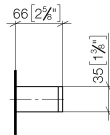

83 030 780

- Stichmaß 185 mm
- Breite 300 mm
- Höhe 35 mm
- Ausladung 65 mm

Passt zu: MEM, CYO

	Champagne (22kt Gold)	83 030 780-47
	Chrom	83 030 780-00
	Platin gebürstet	83 030 780-06
	Platin	83 030 780-08
	Dark Chrome	83 030 780-19
	Messing gebürstet (23kt Gold)	83 030 780-28
	Champagne gebürstet (22kt Gold)	83 030 780-46
	Dark Platinum gebürstet	83 030 780-99

83 030 780

mm [inches]

83 030 780

Ersatzteile für die
anderen
Oberflächenvarianten
finden Sie hier:
Chrom

Ersatzteilstückliste

Nr.	Artikelnummer	Benennung	Verbaumenge	Lieferzeit
1	05 17 20 717 00 90	Befestigungssatz	2	2
2	90 31 11 004 00 90	Stift	2	2