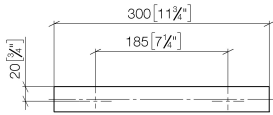

83 030 780

- Stichmaß 185 mm
- Breite 300 mm
- Höhe 35 mm
- Ausladung 65 mm

Passt zu: MEM, CYO

	Champagne (22kt Gold)	83 030 780-47
	Chrom	83 030 780-00
	Platin gebürstet	83 030 780-06
	Platin	83 030 780-08
	Dark Chrome	83 030 780-19
	Messing gebürstet (23kt Gold)	83 030 780-28
	Champagne gebürstet (22kt Gold)	83 030 780-46
	Dark Platinum gebürstet	83 030 780-99

83 030 780

mm [inches]

83 030 780

Ersatzteile für die
anderen
Oberflächenvarianten
finden Sie hier:
Chrom

Ersatzteilstückliste

Nr.	Artikelnummer	Benennung	Verbaumenge	Lieferzeit
1	05 17 20 717 00 90	Befestigungssatz	2	2
2	90 31 11 004 00 90	Stift	2	2