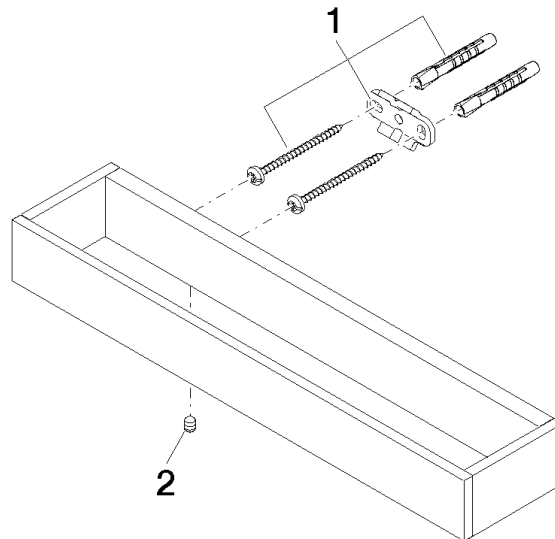

83 030 780

- Stichmaß 185 mm
- Breite 300 mm
- Höhe 35 mm
- Ausladung 65 mm

Passt zu: MEM, CYO

	Champagne (22kt Gold)	83 030 780-47
	Chrom	83 030 780-00
	Platin gebürstet	83 030 780-06
	Platin	83 030 780-08
	Dark Chrome	83 030 780-19
	Messing gebürstet (23kt Gold)	83 030 780-28
	Champagne gebürstet (22kt Gold)	83 030 780-46
	Dark Platinum gebürstet	83 030 780-99

83 030 780

mm [inches]

83 030 780

Ersatzteile für die
anderen
Oberflächenvarianten
finden Sie hier:
Chrom

Ersatzteilstückliste

Nr.	Artikelnummer	Benennung	Verbaumenge	Lieferzeit
1	05 17 20 717 00 90	Befestigungssatz	2	2
2	90 31 11 004 00 90	Stift	2	2